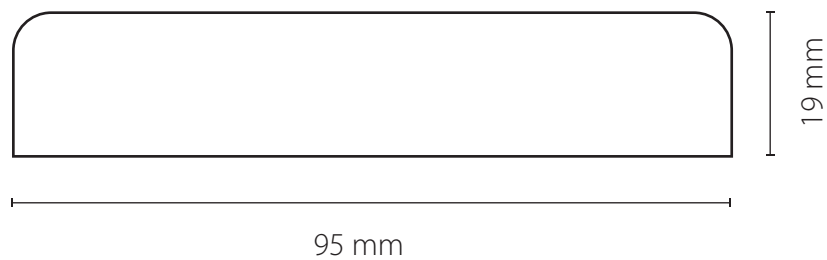

FireSec[®] Sporthallenprofil

Innenprofil schwerentflammbar

Holzart	Nordische Fichte
Profil	Glattkant mit gerundeter Sichtseite r=3 mm
Qualität	us/hbf. nachsortiert
Verwendung	Innenbereich GK1 + GK2 gem. EN 335; EN 14915
Brandschutzklassifizierung	EN 13501-1 (B-s2,d0) DIN 4102-T1 (B1 - schwerentflammbar)
Abmessung	19 x 95 mm
Längen	bis 600 cm
Sichtseite	gehobelt
Oberfläche	FireSec [®] Coating interior