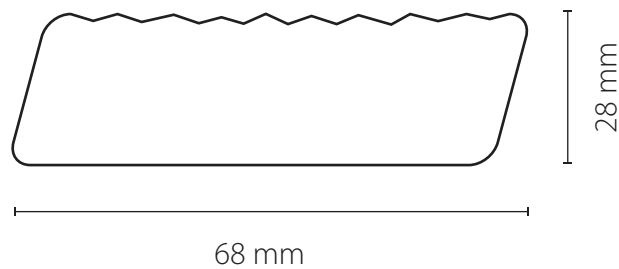

# FireSec® Parallelogramm

Fassadenprofil schwerentflammbar

Holzart	Nordische Fichte / Tanne
Profil	Parallelogramm
Qualität	us/hbf. nachsortiert
Verwendung	Außenbereich GK2 + GK3 gem. EN 335; EN 14915
Brandschutzklassifizierung	EN 13501- (B-s2,d0)
Abmessung	28 x 68 mm
Deckbreite	56 mm
Längen	300 - 600 cm
Sichtseite	feingesägt
Oberfläche	FireSec® Coating exterior

## Oberflächen

Abgestimmte und zugelassene Anstrichsysteme. Endbehandelte Profile mit Ihrem Wunschfarbton nach RAL sind ab 100 m<sup>2</sup> möglich und werden auf Anfrage hergestellt.